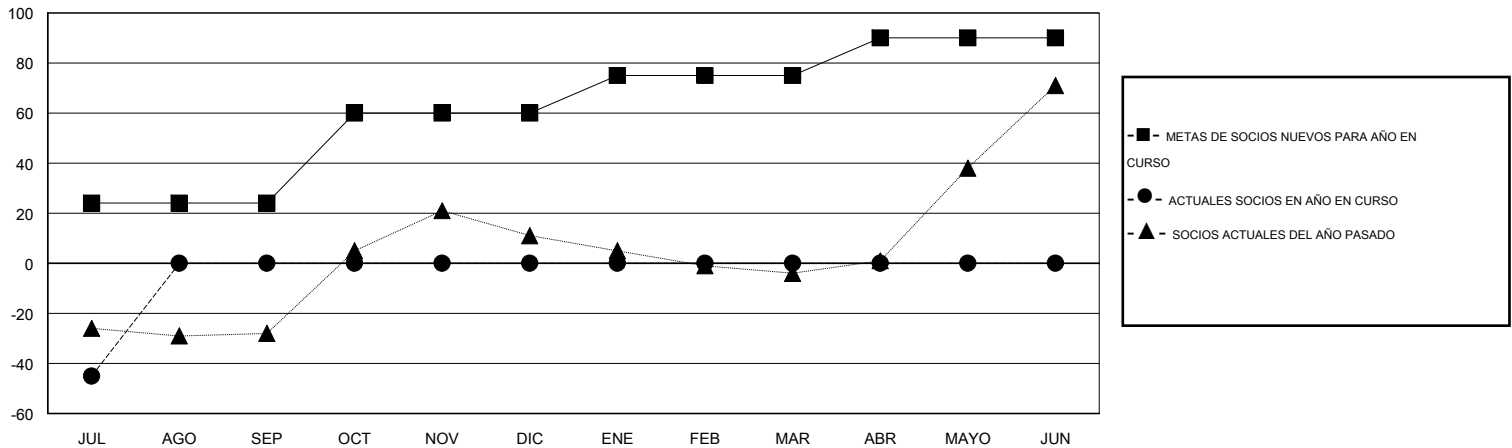

MONTHLY MEMBERSHIP PROGRESS REPORT

District M 1

Results as of: 7/31/2016

GMT: Pedro Marrello

UBICACIÓN PARAGUAY

GMT DE AE 3

| Clubes | | | | | socios | | | | |
|-------------------------|-----------------------|---------------|----------------------|-----------------------|-------------------------|-----------------------|--|----------------------|-----------------------|
| RESULTADOS DE 2016-2017 | | | | | RESULTADOS DE 2016-2017 | | | | |
| TRIMESTRE | META DE CLUBES NUEVOS | NUEVOS CLUBES | CLUBES DADOS DE BAJA | GANANCIA/PÉRDIDA NETA | TRIMESTRE | META DE SOCIOS NUEVOS | SOCIOS FUNDADORES Y NUEVOS SOCIOS AÑADIDOS | SOCIOS DADOS DE BAJA | GANANCIA/PÉRDIDA NETA |
| JUL/AGO/SEP | 1 | 0 | 1 | -1 | JUL/AGO/SEP | 24 | 12 | 57 | -45 |
| OCT/NOV/DIC | 1 | 0 | 0 | 0 | OCT/NOV/DIC | 36 | 0 | 0 | 0 |
| ENE/FEB/MAR | 0 | 0 | 0 | 0 | ENE/FEB/MAR | 15 | 0 | 0 | 0 |
| ABR/MAYO/JUN | 0 | 0 | 0 | 0 | ABR/MAYO/JUN | 15 | 0 | 0 | 0 |

METAS Y CIFRA ACUMULATIVA DE CLUBES NUEVOS

METAS Y CIFRA ACUMULATIVA DE SOCIOS

| | | |
|-----------------------------|---|-------------------------------|
| CLUBES DADOS DE BAJA: 1 | 3 CLUBS OF 47 AÑADIERON 1 O MÁS SOCIOS NUEVOS | DISTRIBUCIÓN POR SEXO |
| | | MASCULINO 686 (50.66%) |
| | | FEMENINO 668 (49.34%) |
| SOCIOS DADOS DE BAJA | CLIC AQUÍ PARA DATOS DE SALUD DE CLUB | SOCIOS EN UNIDAD FAMILIAR 451 |
| FALLECIDOS 0 | | CABEZA DE FAMILIA 186 |
| CLUB CANCELADO 0 | | NO ES CABEZA DE FAMILIA 265 |
| OTRO 57 | | |
| TOTAL 57 | | |