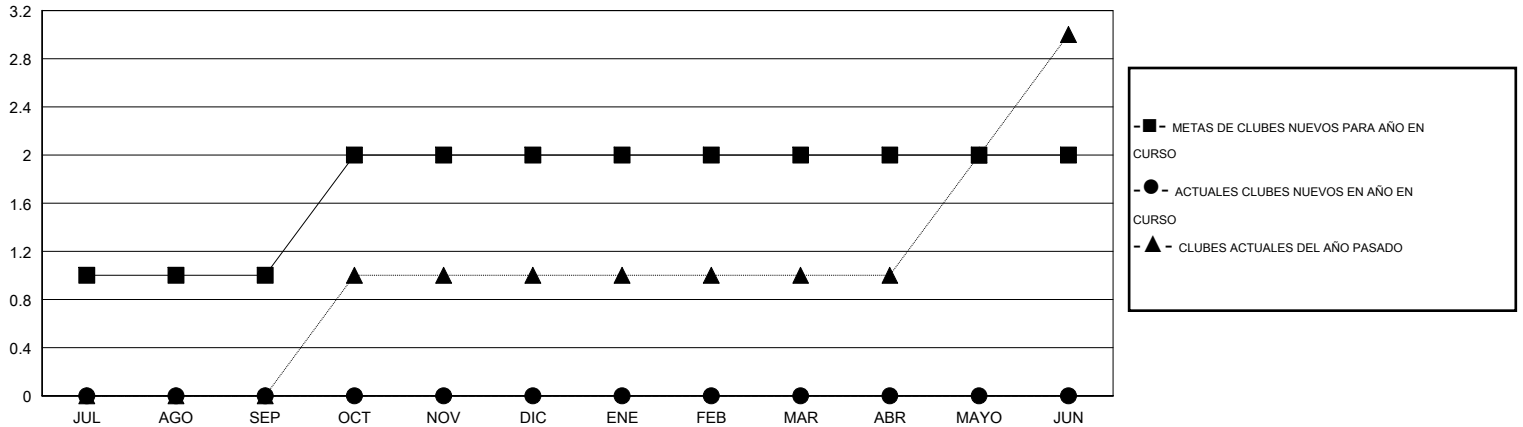

MONTHLY MEMBERSHIP PROGRESS REPORT

District M 1

Results as of: 7/31/2016

GMT: Pedro Marrello

UBICACIÓN PARAGUAY

GMT DE AE 3

| Clubes | | | | | socios | | | | |
|-------------------------|-----------------------|---------------|----------------------|-----------------------|-------------------------|-----------------------|--|----------------------|-----------------------|
| RESULTADOS DE 2016-2017 | | | | | RESULTADOS DE 2016-2017 | | | | |
| TRIMESTRE | META DE CLUBES NUEVOS | NUEVOS CLUBES | CLUBES DADOS DE BAJA | GANANCIA/PÉRDIDA NETA | TRIMESTRE | META DE SOCIOS NUEVOS | SOCIOS FUNDADORES Y NUEVOS SOCIOS AÑADIDOS | SOCIOS DADOS DE BAJA | GANANCIA/PÉRDIDA NETA |
| JUL/AGO/SEP | 1 | 0 | 1 | -1 | JUL/AGO/SEP | 24 | 12 | 57 | -45 |
| OCT/NOV/DIC | 1 | 0 | 0 | 0 | OCT/NOV/DIC | 36 | 0 | 0 | 0 |
| ENE/FEB/MAR | 0 | 0 | 0 | 0 | ENE/FEB/MAR | 15 | 0 | 0 | 0 |
| ABR/MAYO/JUN | 0 | 0 | 0 | 0 | ABR/MAYO/JUN | 15 | 0 | 0 | 0 |

METAS Y CIFRA ACUMULATIVA DE CLUBES NUEVOS

METAS Y CIFRA ACUMULATIVA DE SOCIOS

| | | |
|-----------------------------|---|-------------------------------|
| CLUBES DADOS DE BAJA: 1 | 3 CLUBS OF 47 AÑADIERON 1 O MÁS SOCIOS NUEVOS | DISTRIBUCIÓN POR SEXO |
| | | MASCULINO 686 (50.66%) |
| | | FEMENINO 668 (49.34%) |
| SOCIOS DADOS DE BAJA | CLIC AQUÍ PARA DATOS DE SALUD DE CLUB | SOCIOS EN UNIDAD FAMILIAR 451 |
| FALLECIDOS 0 | | CABEZA DE FAMILIA 186 |
| CLUB CANCELADO 0 | | NO ES CABEZA DE FAMILIA 265 |
| OTRO 57 | | |
| TOTAL 57 | | |